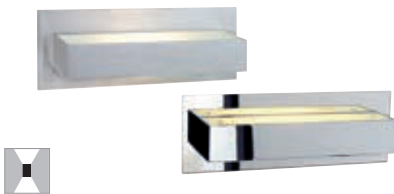

## TANI

230-

**Socket/Leuchtmittel:**  
R7s/R7s, 118 mm (excl.)  
200W max.

**Material:**  
Aluminium/Glas

**Maße:**  
B/H/T: 23/8,5/8,5 cm

**Versionen:**  
alu gebürstet  
chrom

**Art. Nr.:**  
147566  
147562

## WL 149 R7S

230-

**Socket/Leuchtmittel:**  
R7s/R7s, 78 mm (excl.)  
60W max.

**Material:**  
Stahl/Glas

**Maße:**  
B/H/T: 24/5/10 cm

**Versionen:**  
Glas satiniert/chrom

**Art. Nr.:**  
149472

49,90 €