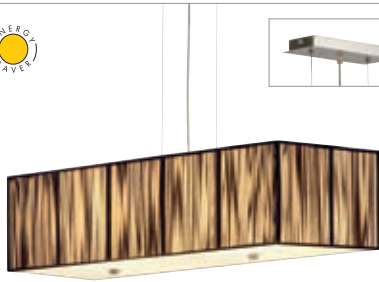

LASSON PD-1

230~     

Socket/Leuchtmittel:
E27/AGL (excl.)
4x 60W max.
oder
E27/EnergySaver (excl.)
bis max. Ø/L: 8/18cm

Material:
Textil/Stahl/satiniertes Glas

Maße:
L/B/H: 80/30/21 cm
Rosetten-L/B/H: 22/8/2,5 cm

Hinweis:
Die changierende Optik des
Schirms entsteht durch gespannte
schwarze bzw. beige Fäden.

Versionen:
Rosette chrom
Schirm schwarz

Art. Nr.:
155290

149,00 €

Schirm beige 155291

165,00 €

Leuchtmittlempfehlung:
23W warmweiß
508970
7,90 €

LASSON WL-1

230~    

Socket/Leuchtmittel:
E27/AGL (excl.)
2x 40W max.
oder
E27/EnergySaver (excl.)
2x 20W max.

Material:
Stahl/Textil/PS

Maße:
B/H/T: 60/18/12 cm
Rosetten-B/H/T: 35/12/2 cm

Hinweis:
Die changierende Optik entsteht
durch gespannte schwarze
Fäden.