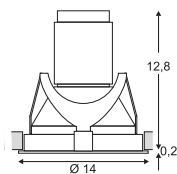

Maße:
Ø/H: 16,5/15,5 cm

Zubehör/Lieferumfang:
VG (excl.)
Reflektor (excl.)

Hinweis:
Für Hohldecken mit einer Materialstärke bis max. 40 mm.
Reflektor s. unten.
Passendes Zubehör wie EVG und Anschlußleitung HV siehe Seite 584.

Reflektor für G12 Downlight
Aluminium verchromt
Ø/H: 11,3/5,3 cm (162171) 20° 162171
Ø/H: 11,3/5,3 cm (162173) 40° 162173
Ø/H: 11,3/5,3 cm (162176) 70° 162176
6,90 €

Divis GU6,5 Downlight

Divis GU6,5 Downlight tief