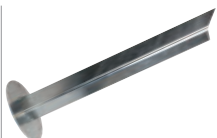

ZUBEHÖR für Rusty Cone 40 / 70

Erdspieß
Stahl verzinkt
Produkt-L: 50 cm

Art. Nr.:
229423

29,90 €