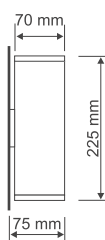

THEO CEILING OUT Design by CDC

230~

IP23

Socket/Leuchtmittel:
GU10/GU10 (excl.)
35W max.

Material:
Aluminium/Glas

Maße:
B/H/T: 7/13,8/7 cm

Versionen:
silbergrau

Art. Nr.:
229584

49,90 €

Leuchtmittlempfehlung:
35W warmweiß
575351
4,80 €

THEO UP-DOWN OUT Design by CDC

230~

IP44

Socket/Leuchtmittel:
GU10/GU10 (excl.)
2x 35W max.

Material:
Aluminium/Glas

Maße:
B/H/T: 7/22,5/7,5 cm

Versionen:
silbergrau
alu natur

Art. Nr.:
229532
229536

79,90 €

Leuchtmittlempfehlung:
35W warmweiß
575351
4,80 €