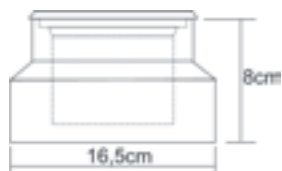

Maßzeichnung des Einbautopfes für Dasar® GX53 und Dasar® 115 LED.

DASAR® GX53

Sockel/Leuchtmittel:
GX53/GX53 EnergySaver (excl.)
9W max.
oder LED GX53, 1,2W (excl.)

Zubehör/Lieferumfang:
Einbautopf (incl.)

Maße:
Ø/H: 8,3/8 cm
Blenden-Ø: 13 cm

DASAR® 9x 1W LED

Leuchtmittel:
PowerLED (incl.)
9x 1W

Zubehör/Lieferumfang:
Einbautopf (incl.)
LED Konverter (incl.)

Versionen:
edelstahl gebürstet
LED weiß
LED warmweiß

Versionen:
edelstahl gebürstet
LED weiß
LED warmweiß

Art. Nr.:
228401
228402

69,50 €

Material:
Blende Edelstahl 304

Maße:
Ø/H: 8/4,8 cm
Blende-Ø: 8 cm
Zuleitungs-L: 2 m