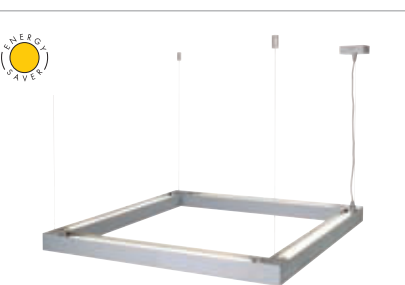

Die Leuchteinheit der Pendelleuchte Open Grill Single ist stufenlos um 180° drehbar gelagert. Die Leuchte kann in abgependelter Position als Uplight, Downlight oder zur Wandbeleuchtung eingesetzt werden.

OPEN GRILL SINGLE Design by CDC

230~

Socket/Leuchtmittel:
G5/T5 EnergySaver (excl.)
35W

Material:
Aluminium

Maße:
L/B/H: 162,5/4,5/4,5 cm
Rosetten-L/B/H: 7,5/7,5/2,5 cm

Zubehör/Lieferumfang:
EVG (incl.)
Rosette (incl.)

Versionen:
silbergrau

Art. Nr.:
157494

229,00 €

Leuchtmittelempfehlung:
35W warmweiß
548035
12,90 €/Stk.
(VE s. Seite 616)

T5 OPEN GRILL Design by CDC

230~

Socket/Leuchtmittel:
G5/T5 EnergySaver (excl.)
4x 24W

Material:
Aluminium

Maße:
L/B/H: 68/68/4,5 cm
Rosetten-L/B/H: 7,5/7,5/2,5 cm

Zubehör/Lieferumfang:
EVG (incl.)
Rosette (incl.)

Ergänzende Produkte:
Seite 175

Versionen:
silbergrau

Art. Nr.:
157334

298,00 €

Leuchtmittelempfehlung:
24W warmweiß
548024
9,90 €/Stk.
(VE s. Seite 616)