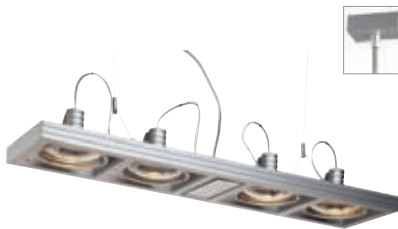

AIXLIGHT® DUO ES111 Design by CDC

Socket/Leuchtmittel:
GU10/ES111 (excl.)
2x 75W max.

Material:
Aluminium

Maße:
L/B/H: 44/19/10 cm
Rosetten-L/B/H: 7,4/4/2,5 cm

Zubehör/Lieferumfang:
Rosette (incl.)

Ergänzende Produkte:
Seite 123

Versionen:
silbergrau

Leuchtmittlempfehlung:
75W warmweiß
575672
12,90 €

Art. Nr.:
154352

99,00 €

AIXLIGHT® LONG ES111 Design by CDC

Socket/Leuchtmittel:
GU10/ES111 (excl.)
4x 75W max.

Material:
Aluminium

Maße:
L/B/H: 78/19/10 cm
Rosetten-L/B/H: 7,4/4/2,5 cm

Zubehör/Lieferumfang:
Rosette (incl.)

Ergänzende Produkte:
Seite 123

Versionen:
silbergrau

Leuchtmittlempfehlung:
75W warmweiß
575672
12,90 €

Art. Nr.:
154362

149,00 €

AIXLIGHT® SQUARE ES111 Design by CDC

Socket/Leuchtmittel:
GU10/ES111 (excl.)
4x 75W max.

Material:
Aluminium

Maße:
L/B/H: 44/35,5/10 cm
Rosetten-L/B/H: 7,4/4/2,5 cm

Zubehör/Lieferumfang:
Rosette (incl.)

Ergänzende Produkte:
Seite 123

Versionen:
silbergrau

Leuchtmittlempfehlung:
75W warmweiß
575672
12,90 €