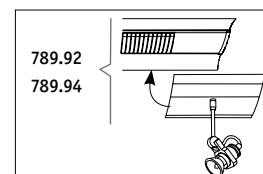

Intelligente Ergänzungsprodukte für die TopDesk Serie. Der Spot kann werkzeuglos in alle Leuchten der Serie mit einer Lichtquelle eingeklinkt werden. Kombiniert Grundbeleuchtung und flexible Lichtinseln - keine zusätzlichen Kabel erforderlich! TopDesk Roll hingegen bringt die Leuchte näher an die Arbeitsfläche. Auch nachträglich installierbar.

Les compléments malins de la gamme TopDesk. Le Spot TopDesk s'installe, sans outils, sur tous les produits de la gamme TopDesk dotés d'une seule source; en complément de votre éclairage de base, vous pouvez rajouter des points lumineux en toute flexibilité, sans même avoir à tirer un câble supplémentaire! Le TopDesk Roll permet de rapprocher votre système lumineux de votre surface de travail; ces suspensions se réglent individuellement, et peuvent être rajoutées ultérieurement.

Intelligente uitbreidingsproducten voor de TopDesk serie. De spot kan zonder gereedschap in alle lampen van deze serie ingeklinkt worden. Gecombineerde basisverlichting en flexibele lichteilanden - geen extra kabels noodzakelijk! TopDesk Roll brengt de lamp dicht bij het werkvlak. Ook naderhand installeerbaar.

TopDesk Spot

Titan
Titane
Titaan

TopDesk Spot
incl. 1x50W, GU10
230V
∅150 ⇔ 200 ∅120mm
EAN 4000870 789964
789.96
 836.50

TopDesk Roll, 2er Set

Titan
Titane
Titaan

TopDesk Roll, 2er Set
∅50mm ∅11,5-115cm
EAN 4000870 979808
979.80
 10

TopDesk I-Connector

Titan
Titane
Titaan

TopDesk I-Connector
230V
∅100 ⇔ 300 ∅30mm
EAN 4000870 990575
990.57