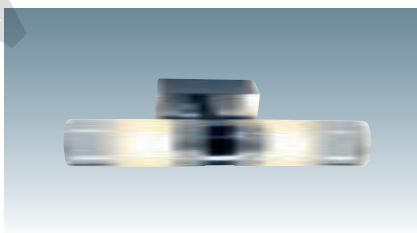

MIBO WALL UP-DOWN Design by FGL

230~

IP21

Socket/Leuchtmittel:
G9/G9 (excl.)
2x 25W max.

Material:
Aluminium/Glas

Maße:
B/H/T: 23/4/8,5 cm
Glas-Ø: 3,5 cm

Versionen:
chrom
Glas teilsatiniert

151282