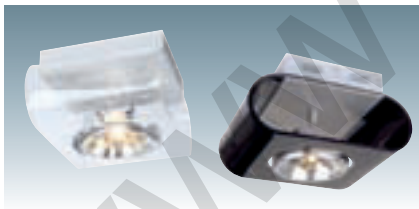

### RETROSIX QRB 1

**Socket/Leuchtmittel:**  
G53/QRB111 (excl.)  
50W max.

**Material:**  
Aluminium/Acryl

**Maße:**  
L/B/H: 23,5/17/12 cm

**Zubehör/Lieferumfang:**  
E-Trafo (incl.)

**Versionen:**  
alu brushed  
klar  
schwarz

### RETROSIX QRB 2

**Socket/Leuchtmittel:**  
G53/QRB111 (excl.)  
2x 50W max.

**Material:**  
Aluminium/Acryl

**Maße:**  
L/B/H: 40,4/17/12 cm

**Zubehör/Lieferumfang:**  
E-Trafo (incl.)

**Versionen:**  
alu brushed  
klar  
schwarz