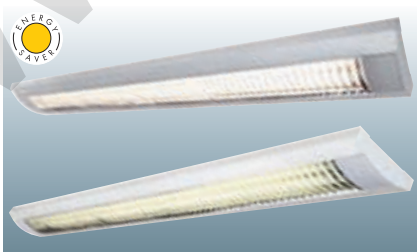

TRISTAN T8 58W

230~

Socket/Leuchtmittel:
G13/T8 EnergySaver (excl.)
2x 58W

Material:
Stahl

Maße:
L/B/H: 161/18,5/6 cm

Zubehör/Lieferumfang:
VG (incl.)

Hinweis:
Ausgestattet mit verchromtem
Raster und einem Hochglanz-
reflektor für ein nach unten
abstrahlendes, blendfreies Licht.

Versionen:
weiß 160861
silbergrau 160864