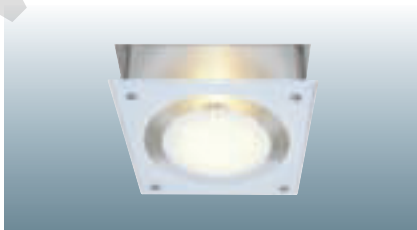

230~    

**Socket/Leuchtmittel:**  
E27/AGL (excl.)  
60W max.  
oder  
E27/EnergySaver (excl.)  
bis max. Ø/L: 7/17,5 cm

**Material:**  
Stahl/Glas

**Maße:**  
H/T: 30/25 cm  
Glas-B/H: 24/24 cm

**Versionen:**  
chrom  
Glas satiniert

**Versionen:**  
chrom  
Glas satiniert

151581

DANAX

230~    

**Socket/Leuchtmittel:**  
E14/AGL Kerzenform (excl.)  
2x 40W max.  
oder  
E14/EnergySaver (excl.)  
bis max. Ø/L: 4,8/9,6 cm

**Material:**  
Stahl/Glas

**Maße:**  
Ø/H: 31/11 cm

**Versionen:**  
Glas teilsatiniert

151644

ZERAN

230~     

**Socket/Leuchtmittel:**  
G9/G9 (excl.)  
60W max.

**Material:**  
Stahl/Glas

**Maße:**  
L/B/T: 20/20/8 cm

**Versionen:**  
silbergrau  
Glas teilsatiniert

155204