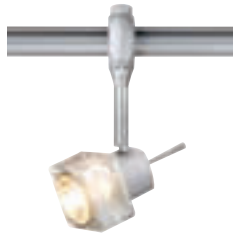

### BLOX

230~ 350° 90° 0,5

**Socket/Leuchtmittel:**  
GU10/GU10 (excl.)  
50W max.

**Zubehör/Lieferumfang:**  
Easytec® II-Adapter (incl.)

**Versionen:**  
silbergrau

184542

**Material:**  
Aluminium/Glas

**Maße:**  
L/B/H: 19,5/5,5/11 cm

### WAKI

230~ 350° 90° 0,41

**Socket/Leuchtmittel:**  
GU10/GU10 (excl.)  
50W max.

**Zubehör/Lieferumfang:**  
Easytec® II-Adapter (incl.)

**Versionen:**  
silbergrau

184614

**Material:**  
Aluminium/Glas

**Maße:**  
Ø/L: 6,9/22,5 cm

**Maße:**  
Ø/L: 7/23,5 cm

**Maße:**  
L/B/T: 22/10/12 cm  
Glas-Ø: 6 cm