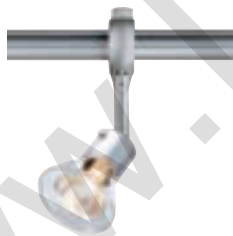

### WAKI

230~ 350° 90° 0,41

**Socket/Leuchtmittel:**  
GU10/GU10 (excl.)  
50W max.

**Zubehör/Lieferumfang:**  
Easytec® II-Adapter (incl.)

**Versionen:**  
silbergrau

184614

**Material:**  
Aluminium/Glas

**Maße:**  
Ø/L: 6,9/22,5 cm

### ANILA

230~ 350° 180° 0,26

**Socket/Leuchtmittel:**  
GU10/GU10 (excl.)  
50W max.

**Zubehör/Lieferumfang:**  
Easytec® II-Adapter (incl.)

**Versionen:**  
silbergrau

184634

**Material:**  
Aluminium/Glas

**Maße:**  
Ø/L: 7/23,5 cm

**Maße:**  
L/B/T: 22/10/12 cm  
Glas-Ø: 6 cm