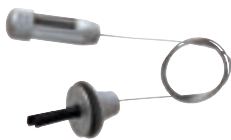

DECKENABHÄNGUNG für Linux Light® silbergrau

Material:
Aluminium

Versionen:
silbergrau

Versionen:
silbergrau

Maße:
Fuß-Ø: 3 cm

6,5 cm/1 Stk.

138240

11 cm/1 Stk.▼

138242

Hinweis:
Deckenabhängung 10 cm (138246) eignet sich für die kombinierte Anwendung mit dem Linux Light® Shortbox Trafo (138192).

10 cm/1 Stk.

138246

21 cm/1 Stk.

138262

FLEXABHÄNGUNG für Linux Light® silbergrau

Material:
Aluminium

Versionen:
silbergrau/1 Stk.

138260

Maße:
Fuß-Ø: 3 cm
Gesamt-L: 17,5-26 cm

SEILABHÄNGUNG für Linux Light® silbergrau

Maße:
Fuß-Ø: 3 cm

Versionen:
silbergrau/1 Stk.

138250

FLEX DECKENHALTER für Linux Light® silbergrau

Material:
Aluminium

Hinweis:
Für Schrägdecken

Versionen:
silbergrau/1 Stk.

138432

Maße:
Fuß-Ø: 3 cm
Gelenk: 180°
Gesamt-L: 20-30 cm

WANDHALTERUNG, FLEXIBEL für Linux Light® silbergrau