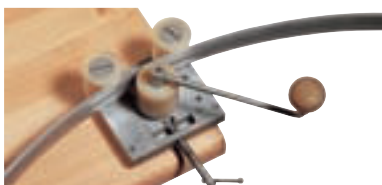

DECKENABHÄNGUNG für Linux Light® silbergrau

Material:
Aluminium

Versionen:
silbergrau

Versionen:
silbergrau

Maße:
Fuß-Ø: 3 cm

6,5 cm/1 Stk.

138240

11 cm/1 Stk.▼

Material:
Aluminium

Versionen:
silbergrau/1 Stk.

138260

Maße:
Fuß-Ø: 3 cm
Gesamt-L: 17,5-26 cm

SEILABHÄNGUNG für Linux Light® silbergrau

Maße:
Fuß-Ø: 3 cm

Versionen:
silbergrau/1 Stk.

138250

FLEX DECKENHALTER für Linux Light® silbergrau

Material:
Aluminium

Hinweis:
Für Schrägdecken

Versionen:
silbergrau/1 Stk.

138432

Maße:
Fuß-Ø: 3 cm
Gelenk: 180°
Gesamt-L: 20-30 cm

WANDHALTERUNG, FLEXIBEL für Linux Light® silbergrau

Material:
Aluminium

Versionen:
silbergrau/1 Stk.

138270

Maße:
Fuß-Ø: 3 cm
Gesamt-L: 12,5-21 cm

BIEGEMASCHINE

Hinweis:
für Kreis-Ø: > 40 cm

Versionen:
1 Stk.

138200