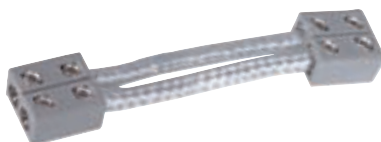

Versionen:
silbergrau
LED weiß

186282

SOLO 90°, KURZ für GLU-TRAX®

12~

Socket/Leuchtmittel:
G5,3/MR16 (excl.)
50W max.

Maße:
Kopf-Ø/H: 2,2/3 cm

Versionen:
chrom

186272

GLU-TRAX® SCHIENE

12~

Material:
Kunststoff PC

Maße:
L/B/H: 150/1/0,5 cm

Hinweis:
Verlegung z.B. mit **doppelseitigem
Klebeband** transparent, 9 mm
3 m 220000

Versionen:
transparent

186015

GLU-TRAX® MONTAGECLIPS

Material:
Kunststoff PC

Maße:
Ø/H: 1,7/0,8 cm

Zubehör/Lieferumfang:
10 Stk. (incl.)

Hinweis:
Die Clips sind sowohl mit einer
Klebefläche für die Befestigung
auf glatten Flächen als auch mit
einer Bohrung für Verschraubung
ausgestattet. Bei Holz empfehlen
wir grundsätzlich die Fixierung
mit einer Schraube.
Maximaler Abstand der Clips:
50 cm.
Max. mechanische Belastung:
1 kg.

Versionen:
klar

186020

FLEXIBLER LÄNGSVERBINDER UND EINSPEISER für GLU-TRAX®

12~

Flexibler Längsverbinder
grau/1 Stk. 186772

Längsverbinder und Einspeiser
grau/1 Stk. 186952

MR16 LED Leuchtmittel
Seite 668-669