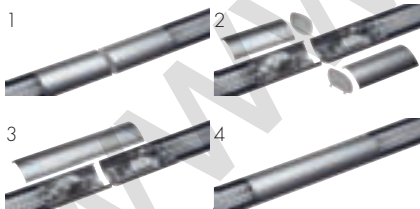

## HANG UP

230~

**Sockel/Leuchtmittel:**  
G13/T8 EnergySaver (excl.)  
2x 36W

**Material:**  
Aluminium

**Maße:**  
L/B/H: 161/13/7 cm

**Zubehör/Lieferumfang:**  
WG (incl.)  
Rosette (excl.)  
Zuleitung (excl.)

**Versionen:**  
silbergrau

160802

**Rosette Tron:**  
L/B/H: 7,4/4/2,5 cm  
silbergrau

925190

## VERBINDUNGSSET für Hang Up

**Hinweis:**  
Zum mechanischen Verbinden  
von zwei Leuchten.

**Versionen:**  
silbergrau

160812

## ECKVERBINDER für Hang Up

**Maße:**  
L/B/H: 18/18/7 cm

**Versionen:**  
silbergrau

160822