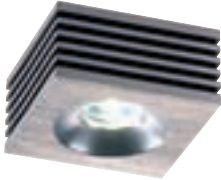

ZEBLED ROUND 1

350mA  1 Stk.    25°   

Leuchtmittel:
PowerLED (incl.)
1W

Material:
Aluminium

Maße:
sichtbar Ø/H: 6/2,7 cm

Zubehör/Lieferumfang:
LED Konverter (excl.)

Hinweis:
max. Deckenstärke: 2,8 cm

Versionen:
alu brushed 114781
LED weiß 114782
LED warmweiß

ZEBLED SQUARE 1

350mA  1 Stk.    25°   

Leuchtmittel:
PowerLED (incl.)
1W

Material:
Aluminium

Maße:
sichtbar L/B/H: 5/5/2,5 cm

Zubehör/Lieferumfang:
LED Konverter (excl.)

Hinweis:
max. Deckenstärke: 2,8 cm

Versionen:
alu brushed 114761
LED weiß 114762
LED warmweiß

ZEBLED ROUND 3

350mA  3 Stk.    25°   

Leuchtmittel:
PowerLED (incl.)
3x 1W

Material:
Aluminium

Maße:
sichtbar Ø/H: 7,5/2,5 cm

Zubehör/Lieferumfang:
LED Konverter (excl.)

Hinweis:
max. Deckenstärke: 2,8 cm

Versionen:
alu brushed 114791
LED weiß 114792
LED warmweiß

ZEBLED SQUARE 3

350mA  3 Stk.    25°   

Leuchtmittel:
PowerLED (incl.)
3x 1W

Material:
Aluminium

Maße:
sichtbar L/B/H: 7,4/7,4/2,5 cm

Zubehör/Lieferumfang:
LED Konverter (excl.)

Hinweis:
max. Deckenstärke: 2,8 cm