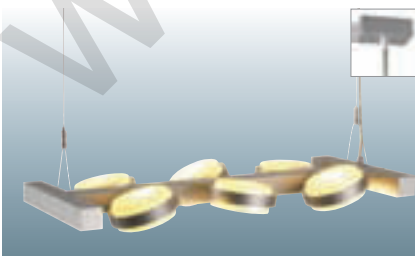

TWINTUBE

230~

Socket/Leuchtmittel:
G5/T5 EnergySaver (excl.)
2x 39W

Material:
Kunststoff/Aluminium
Rohre Acryl

Maße:
L/B/H: 91/19,5/10 cm
Rohr-Ø: 4,3 cm
Rosetten-L/B/H: 7,4/4/2,5 cm

Zubehör/Lieferumfang:
EVG (incl.)
Rosette (incl.)

Versionen:
silbergrau

149222

DINA 6 Design by CDC

230~

Socket/Leuchtmittel:
G9/G9 (excl.)
6x 40W max.

Material:
Aluminium/Keramik

Maße:
L/B/H: 58/31/4 cm
Kopf-Ø: 11 cm
Rosetten-L/B/H: 7,4/4/2,5 cm

Zubehör/Lieferumfang:
Rosette (incl.)

Versionen:
silbergrau

157072