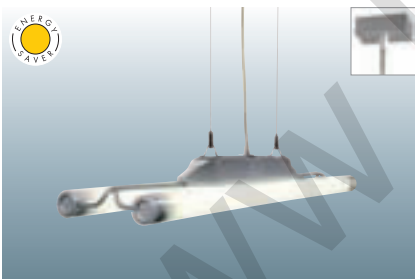

TWINTUBE

230~

Socket/Leuchtmittel:
G5/T5 EnergySaver (excl.)
2x 39W

Material:
Kunststoff/Aluminium
Rohre Acryl

Maße:
L/B/H: 91/19,5/10 cm
Rohr-Ø: 4,3 cm
Rosetten-L/B/H: 7,4/4/2,5 cm

Zubehör/Lieferumfang:
EVG (incl.)
Rosette (incl.)

Versionen:
silbergrau

149222

DINA 6 Design by CDC

230~

Socket/Leuchtmittel:
G9/G9 (excl.)
6x 40W max.

Material:
Aluminium/Keramik

Maße:
L/B/H: 58/31/4 cm
Kopf-Ø: 11 cm
Rosetten-L/B/H: 7,4/4/2,5 cm

Zubehör/Lieferumfang:
Rosette (incl.)

Versionen:
silbergrau

157072