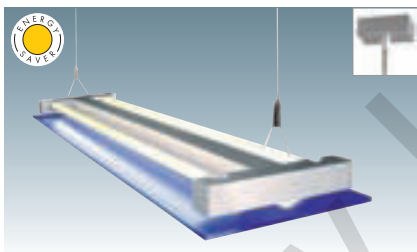

i-LINE PENDEL horizontal

230~

Sockel/Leuchtmittel:
G5/T5 EnergySaver (excl.)
2x 39W

Material:
Aluminium

Maße:
L/B/H: 90/20,5/4 cm
Rosetten-L/B/H: 7,4/4/2,5 cm

Zubehör/Lieferumfang:
EVG (incl.)
Rosette (incl.)
Scheiben (excl.)

Hinweis:
Diffusor-Scheiben bitte separat
bestellen (siehe unten).

Versionen:
silbergrau

157012

i-LINE REFLEKTOR

Material:
Aluminium

Maße:
L/B: 80/5 cm

Hinweis:
Zum Aufstecken auf i-Line
leuchten zwecks Lenkung der
Abstrahlung.

Versionen:
alu

157040

i-LINE DIFFUSOR-SCHEIBEN

Material:
Acryl

Maße:
L/B/H: 93/23,5/0,6 cm

Hinweis:
Zur Montage an i-Line Wand-
und Pendelleuchten.

Versionen:
weiß, frosted
blau, frosted ▼

157031
157037