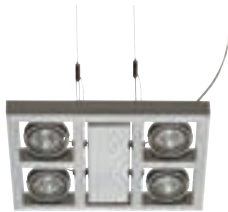

AIXLIGHT® LONG MR16 Design by CDC

**Socket/Leuchtmittel:**  
GU5,3/MR16 (excl.)  
4x 50W max.

**Material:**  
Aluminium

**Maße:**  
L/B/H: 61/13/3 cm  
Rosetten-L/B/H: 7,4/4/2,5 cm

**Zubehör/Lieferumfang:**  
E-Trafo (incl.)  
Rosette (incl.)

**Hinweis:**  
Dimmbar mit Phasenabschnittsdimmer.  
Wandhalter siehe Seite 053.

**Versionen:**  
silbergrau 154222

AIXLIGHT® SQUARE MR16 Design by CDC

**Socket/Leuchtmittel:**  
GU5,3/MR16 (excl.)  
4x 50W max.

**Material:**  
Aluminium

**Maße:**  
L/B/H: 35/24/3 cm  
Rosetten-L/B/H: 7,4/4/2,5 cm

**Zubehör/Lieferumfang:**  
E-Trafo (incl.)  
Rosette (incl.)

**Hinweis:**  
Dimmbar mit Phasenabschnittsdimmer.  
Wandhalter siehe Seite 053.

**Versionen:**  
silbergrau 154232

AIXLIGHT® LONG GU10 Design by CDC

**Socket/Leuchtmittel:**  
GU10/GU10 (excl.)  
4x 50W max.

**Material:**  
Aluminium

**Maße:**  
L/B/H: 52,5/13/3 cm  
Rosetten-L/B/H: 7,4/4/2,5 cm