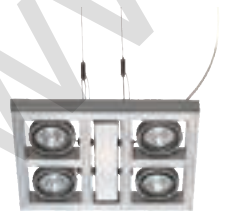

**Material:**  
Aluminium

**Maße:**  
L/B/H: 35/24/3 cm  
Rosetten-L/B/H: 7,4/4/2,5 cm

**Zubehör/Lieferumfang:**  
E-Trafo (incl.)  
Rosette (incl.)

**Hinweis:**  
Dimmbar mit Phasenabschnittsdimmer.  
Wandhalter siehe Seite 053.

**Versionen:**  
silbergrau 154232

AIXLIGHT® LONG GU10 Design by CDC

**Socket/Leuchtmittel:**  
GU10/GU10 (excl.)  
4x 50W max.

**Material:**  
Aluminium

**Maße:**  
L/B/H: 52,5/13/3 cm  
Rosetten-L/B/H: 7,4/4/2,5 cm

**Zubehör/Lieferumfang:**  
Rosette (incl.)

**Hinweis:**  
Wandhalter, lang s. Seite 053.

**Versionen:**  
silbergrau 154242

AIXLIGHT® SQUARE GU10 Design by CDC

**Socket/Leuchtmittel:**  
GU10/GU10 (excl.)  
4x 50W max.

**Material:**  
Aluminium

**Maße:**  
L/B/H: 30,5/24/3 cm  
Rosetten-L/B/H: 7,4/4/2,5 cm

**Zubehör/Lieferumfang:**  
Rosette (incl.)

**Hinweis:**  
Wandhalter, lang s. Seite 053.

**Versionen:**  
silbergrau 154252