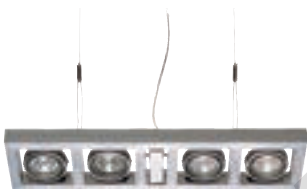

AIXLIGHT® LONG MR16 Design by CDC

**Socket/Leuchtmittel:**  
GU5,3/MR16 (excl.)  
4x 50W max.

**Material:**  
Aluminium

**Maße:**  
L/B/H: 61/13/3 cm  
Rosetten-L/B/H: 7,4/4/2,5 cm

**Zubehör/Lieferumfang:**  
E-Trafo (incl.)  
Rosette (incl.)

**Hinweis:**  
Dimmbar mit Phasenabschnittsdimmer.  
Wandhalter siehe Seite 053.

**Versionen:**  
silbergrau 154222

AIXLIGHT® SQUARE MR16 Design by CDC

**Socket/Leuchtmittel:**  
GU5,3/MR16 (excl.)  
4x 50W max.

**Material:**  
Aluminium

**Maße:**  
L/B/H: 35/24/3 cm  
Rosetten-L/B/H: 7,4/4/2,5 cm

**Zubehör/Lieferumfang:**  
E-Trafo (incl.)  
Rosette (incl.)

**Hinweis:**  
Dimmbar mit Phasenabschnittsdimmer.  
Wandhalter siehe Seite 053.

**Versionen:**  
silbergrau 154232

AIXLIGHT® LONG GU10 Design by CDC

**Socket/Leuchtmittel:**  
GU10/GU10 (excl.)  
4x 50W max.

**Material:**  
Aluminium

**Maße:**  
L/B/H: 52,5/13/3 cm  
Rosetten-L/B/H: 7,4/4/2,5 cm