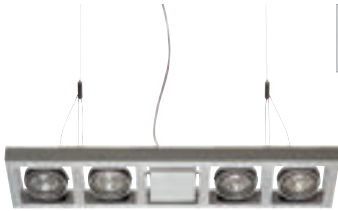

AIXLIGHT® LONG MR16 Design by CDC

**Socket/Leuchtmittel:**  
GU5,3/MR16 (excl.)  
4x 50W max.

**Material:**  
Aluminium

**Maße:**  
L/B/H: 61/13/3 cm  
Rosetten-L/B/H: 7,4/4/2,5 cm

**Zubehör/Lieferumfang:**  
E-Trafo (incl.)  
Rosette (incl.)

**Hinweis:**  
Dimmbar mit Phasenabschnittsdimmer.  
Wandhalter siehe Seite 053.

**Versionen:**  
silbergrau 154222

AIXLIGHT® SQUARE MR16 Design by CDC

**Socket/Leuchtmittel:**  
GU5,3/MR16 (excl.)  
4x 50W max.

**Material:**  
Aluminium

**Maße:**  
L/B/H: 35/24/3 cm  
Rosetten-L/B/H: 7,4/4/2,5 cm

**Zubehör/Lieferumfang:**  
E-Trafo (incl.)  
Rosette (incl.)

**Hinweis:**  
Dimmbar mit Phasenabschnittsdimmer.  
Wandhalter siehe Seite 053.

**Versionen:**  
silbergrau 154232

AIXLIGHT® LONG GU10 Design by CDC

**Socket/Leuchtmittel:**  
GU10/GU10 (excl.)  
4x 50W max.

**Material:**  
Aluminium

**Maße:**  
L/B/H: 52,5/13/3 cm  
Rosetten-L/B/H: 7,4/4/2,5 cm