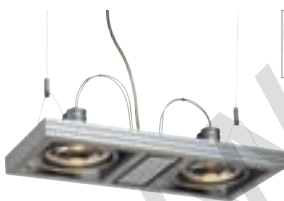

AIXLIGHT® DUO ES111 Design by CDC

Socket/Leuchtmittel:
GU10/ES111 (excl.)
2x 75W max.

Material:
Aluminium

Maße:
L/B/H: 44/19/10 cm
Rosetten-L/B/H: 7,4/4/2,5 cm

Zubehör/Lieferumfang:
Rosette (incl.)

Hinweis:
Wandhalter, lang s. Seite 053.

Versionen:
silbergrau

154352

AIXLIGHT® SQUARE ES111 Design by CDC

Socket/Leuchtmittel:
GU10/ES111 (excl.)
4x 75W max.

Material:
Aluminium

Maße:
L/B/H: 44/35,5/10 cm
Rosetten-L/B/H: 7,4/4/2,5 cm

Zubehör/Lieferumfang:
Rosette (incl.)

Hinweis:
Wandhalter, lang s. Seite 053.

Versionen:
silbergrau

154372