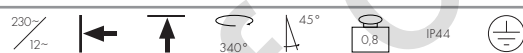

DROP 50

Socket/Leuchtmittel:
G5,3/MR16 (excl.)
50W max.

Zubehör/Lieferumfang:
E-Trafo (incl.)

Versionen:
silbermetallic

227041

Material:
Aluminium

Maße:
B/H/T: 10/14/14 cm
Leuchtenkopf-Ø/L: 5,7/9 cm

DROP 100

Socket/Leuchtmittel:
G5,3/MR16 (excl.)
2x 50W max.

Zubehör/Lieferumfang:
E-Trafo (incl.)

Versionen:
silbermetallic

227042

Material:
Aluminium

Maße:
B/H/T: 10/18/14 cm
Leuchtenkopf-Ø/L: 5,7/9 cm

BULFLAT CLOSED Design by CDC