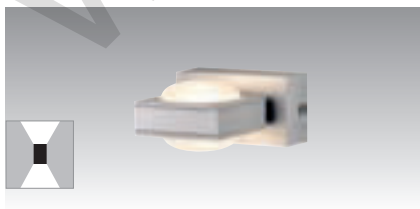

DROP 50

Socket/Leuchtmittel:
G5,3/MR16 (excl.)
50W max.

Zubehör/Lieferumfang:
E-Trafo (incl.)

Versionen:
silbermetallic

227041

Material:
Aluminium

Maße:
B/H/T: 10/14/14 cm
Leuchtenkopf-Ø/L: 5,7/9 cm

DROP 100

Socket/Leuchtmittel:
G5,3/MR16 (excl.)
2x 50W max.

Zubehör/Lieferumfang:
E-Trafo (incl.)

Versionen:
silbermetallic

227042

Material:
Aluminium

Maße:
B/H/T: 10/18/14 cm
Leuchtenkopf-Ø/L: 5,7/9 cm

BULFLAT CLOSED Design by CDC

Socket/Leuchtmittel:
G4/Stiftsockel (excl.)
20W max.

Zubehör/Lieferumfang:
E-Trafo (incl.)

Versionen:
silbermetallic

229674

Material:
Aluminium/Glas

Maße:
B/H/T: 11/5,2/9,2 cm

BULFLAT Design by CDC

Socket/Leuchtmittel:
G4/Stiftsockel (excl.)
20W max.

Zubehör/Lieferumfang:
E-Trafo (incl.)

Versionen:
silbermetallic

229684

Material:
Aluminium/Glas

Maße:
B/H/T: 11/5,2/9,2 cm