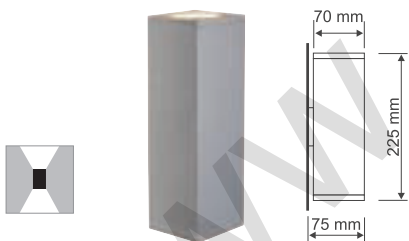

THEO UP-DOWN Out Design by CDC

230~   IP44 

Socket/Leuchtmittel:
GU10/GU10 (excl.)
2x 35W max.

Material:
Aluminium/Glas

Maße:
B/H/T: 7/22,5/7,5 cm

Versionen:
silbergrau 229532
alu natur 229536

THEO CEILING Out Design by CDC

230~   IP23 

Socket/Leuchtmittel:
GU10/GU10 (excl.)
35W max.

Material:
Aluminium/Glas

Maße:
B/H/T: 7/13,8/7 cm

Versionen:
silbergrau 229584