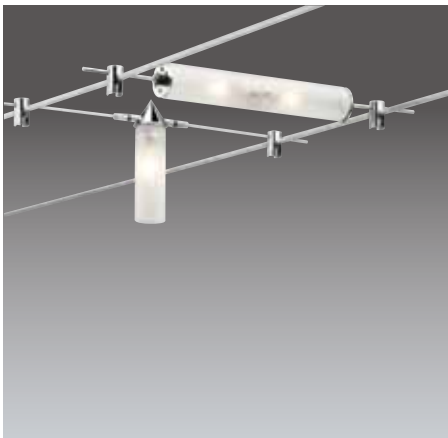

Tangens

Nickel satiniert
Nickel satiné
Nikkel gesatineerd

Tangens 150

incl. 4x35W, GU5,3
230/12V, 150VA
↔10m ↔160mm
EAN 4000870 971987
971.98

Halogen
12V

💡 832.40

Pipeline

Chrom / Satin
Chrome / Satin
Chroom / Satijn

Pipeline 200

incl. 6x20W / 4x (2x10W), G4
230/12V, 200VA
↔12m ↔180-250mm
EAN 4000870 971529
971.52

Halogen
12V

💡 831.17